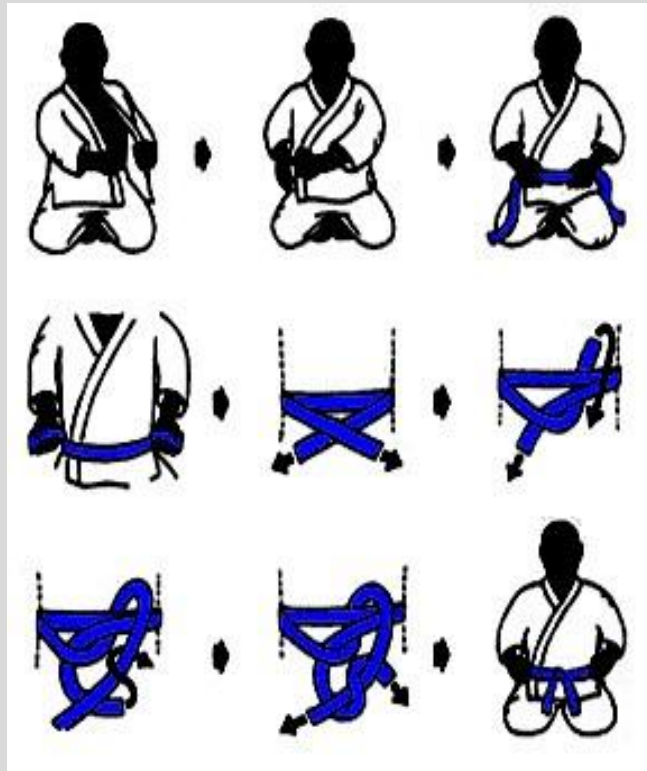

Knoopwijze 1

Vanaf witte gordel tot en met groene gordel

Knoopwijze 2

Vanaf blauwe gordel